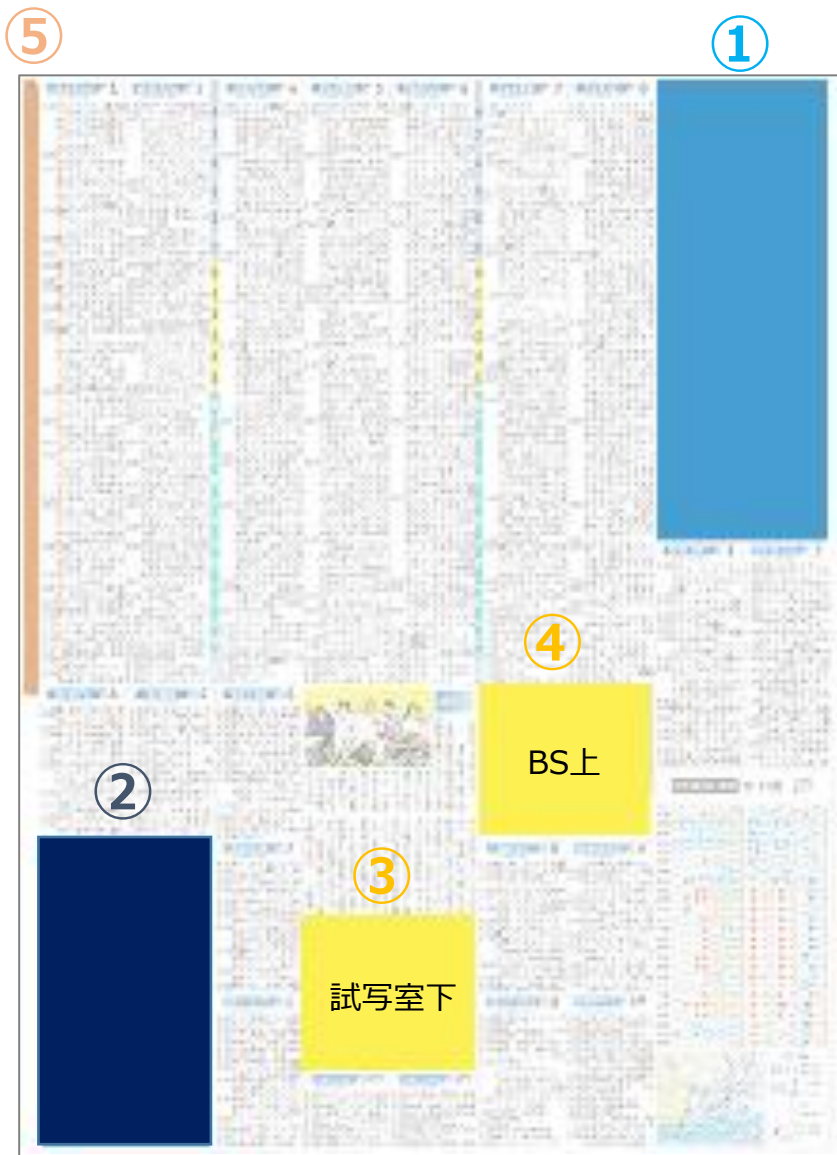

横4mm×縦515mm

朝刊テレビ面 【2/3表札+BS上型】
[東京本社版・北海道支社版]

※休刊日紙面では掲載できません

① 右上表札

横85mm×縦220mm

② 2/3表札

横85mm×縦145mm

③ 試写室下